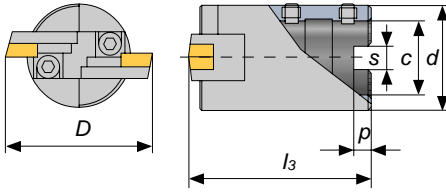

**281381.001**Код  
инструмента

Размеры\*, мм

<i>d</i>	<i>l<sub>3</sub></i>	<i>D</i>	<i>s</i>	<i>c</i>	<i>p</i>
----------	----------------------	----------	----------	----------	----------

**2871381.001**  
**2871381.002**

36	68	40...53	10	22	7,4
45	80	50...65	10	32	7,4

\* Размеры, отличные от указанных, оговариваются при заказе.